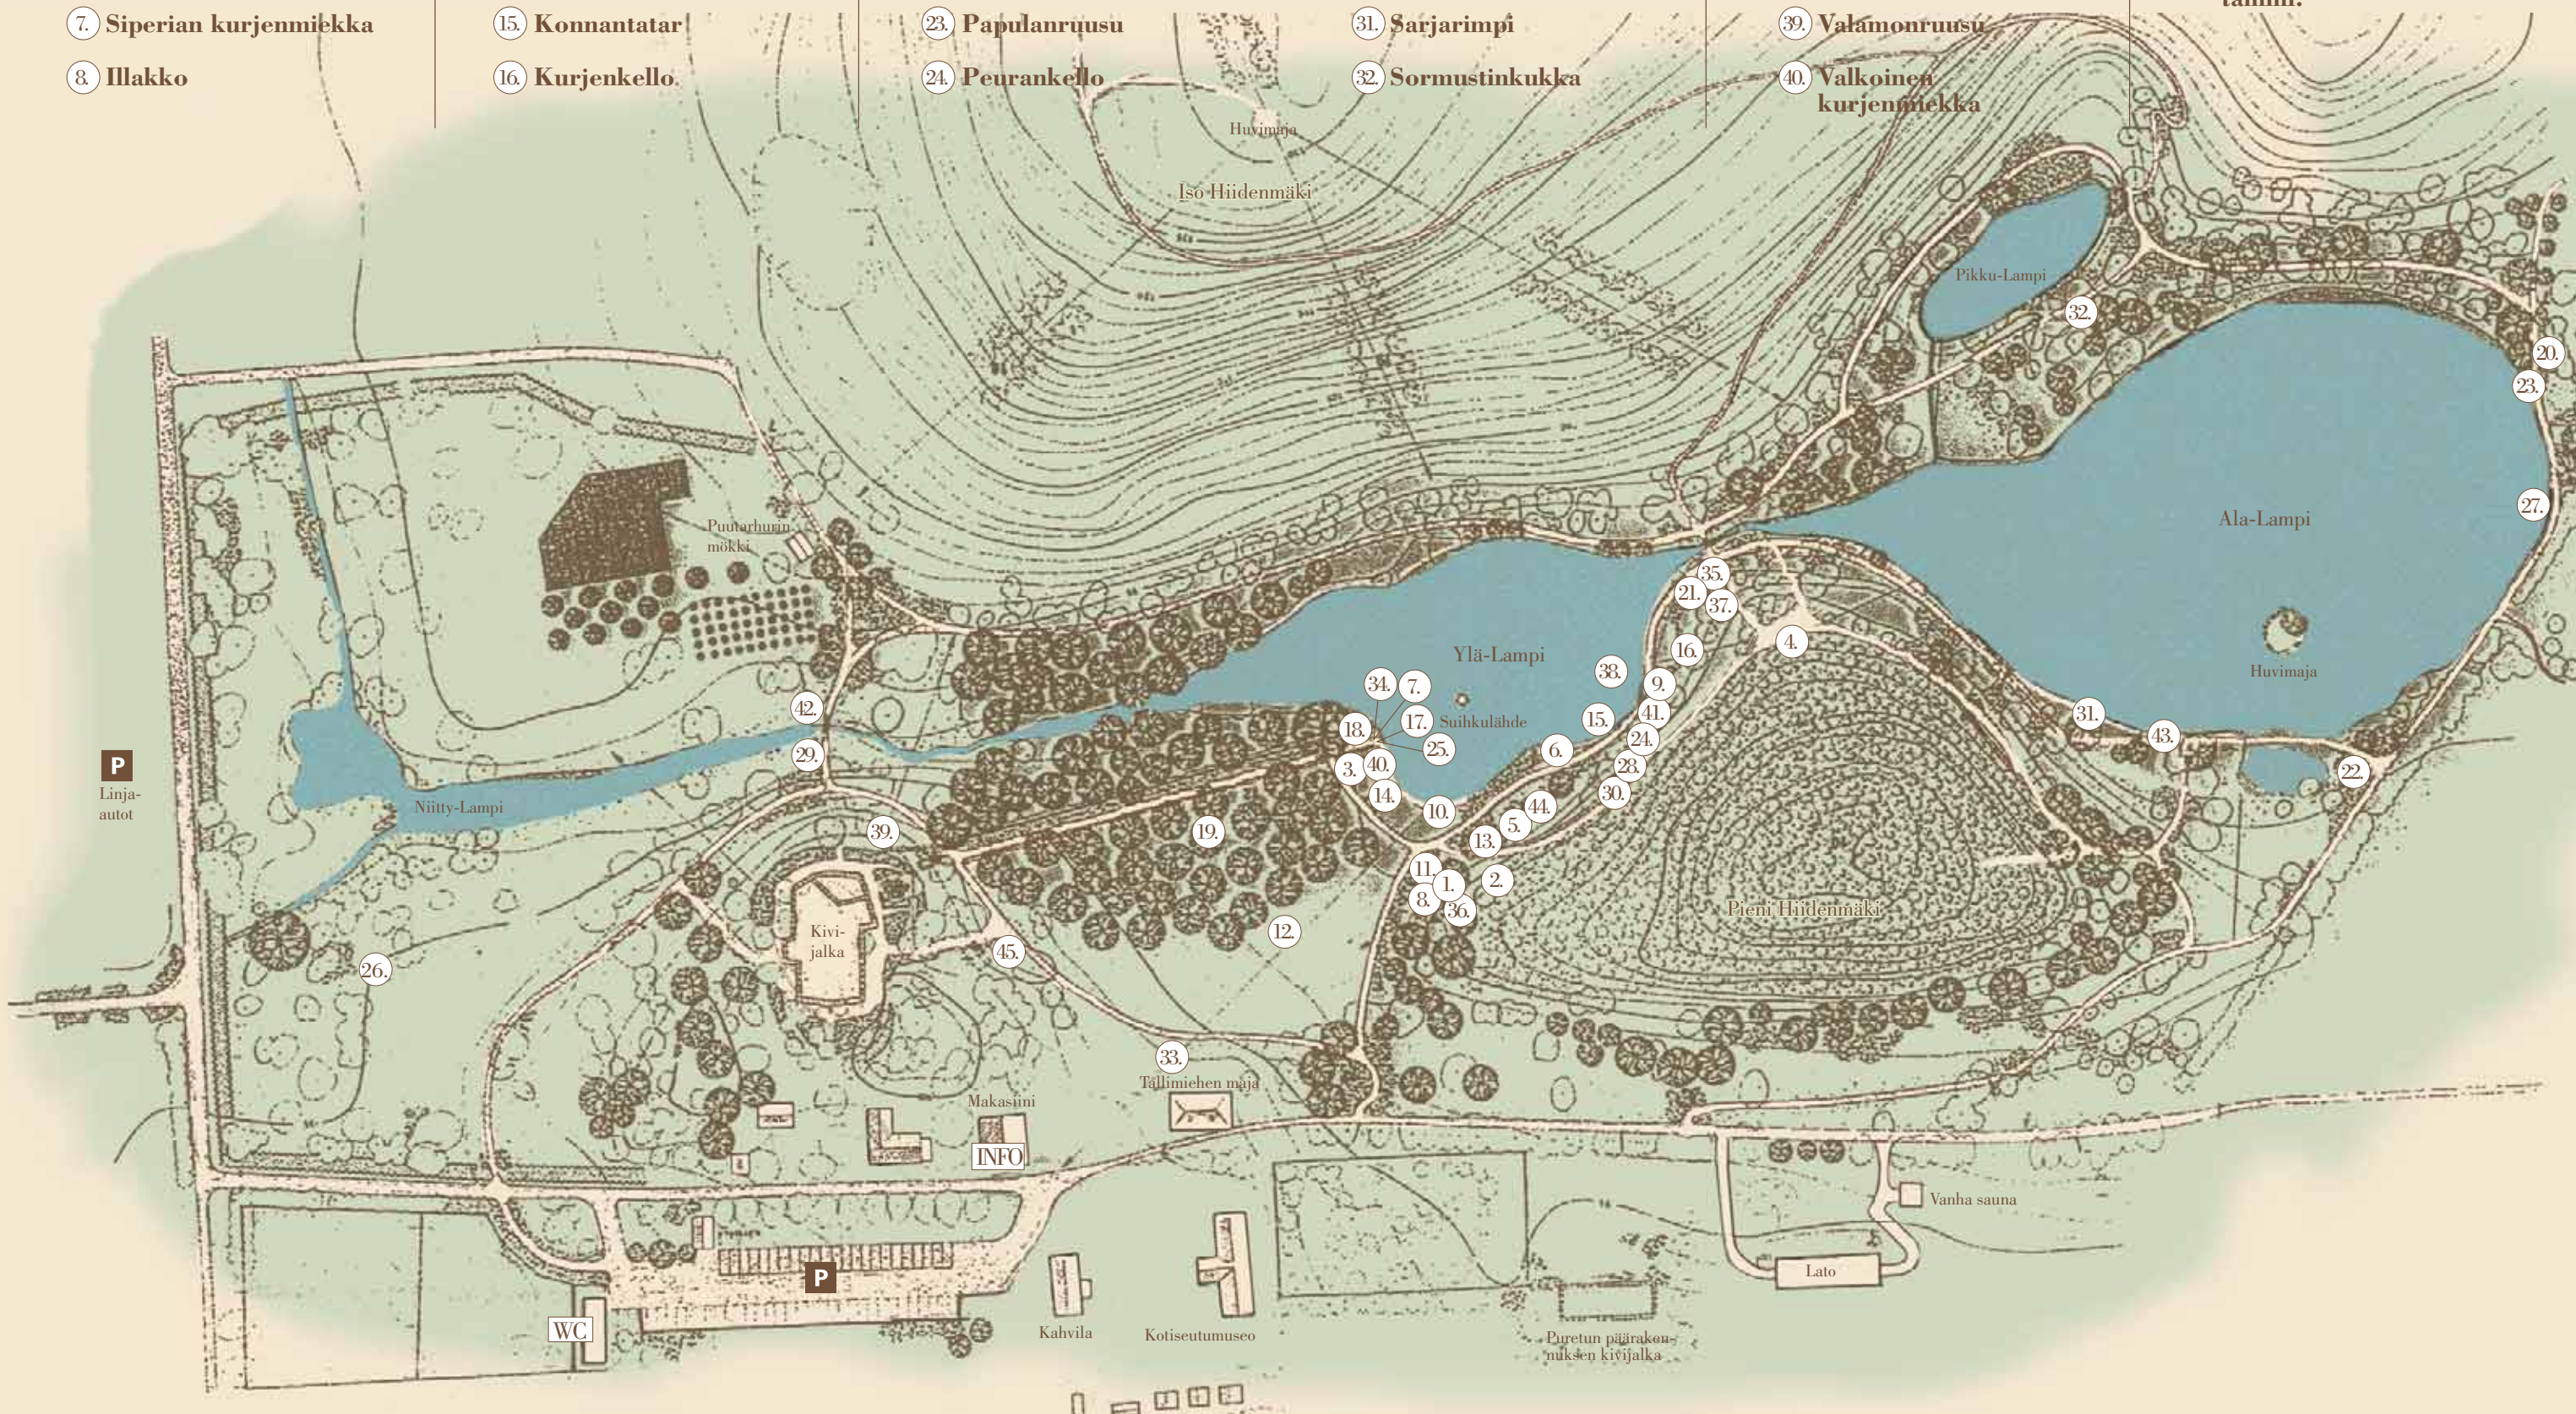

KASVIEN SIJAINTIKARTTA

HUOVILAN PUISTO, KÄRKÖLÄ

1. Tummatulikukka
2. Ukontulikukka
3. Akankaali
4. Auringontähti
5. Hevoskastanja
6. Hopeavaahtera
7. Siperian kurjenmiekkä
8. Illakko

9. Jalokiurunkannus
10. Keltakurjenmiekkä
11. Keltapeippi
12. Keltapäivänlilja
13. Kirjolehtikanukka
14. Kompassikukka
15. Konnantatar
16. Kurjenkello

17. Kurjenpolvi
18. Lehtoängelmä
19. Puistolemmikki
20. Näsiä
21. Rusopajuangervo
22. Palavarakkaus
23. Papulanruusu
24. Peurankello

25. Esikko
26. Pihlaja-angervo
27. Lumme
28. Pääskynmaksaruoho
29. Rantakukka
30. Sammalleimu
31. Sarjarimpi
32. Sormustinkukka

33. Suviruusu
34. Tähtiputki
35. Töyhtöangervo
36. Ukkomansikka
37. Ukonkello
38. Ulpukka
39. Valamonruusu
40. Valkoinen kurjenmiekkä

41. Valkoinen karpaattienkello
42. Varsankello
43. Lammikki
44. Vuorikaunokki
45. Ministeri Helvi Sipilän istuttama tammi.