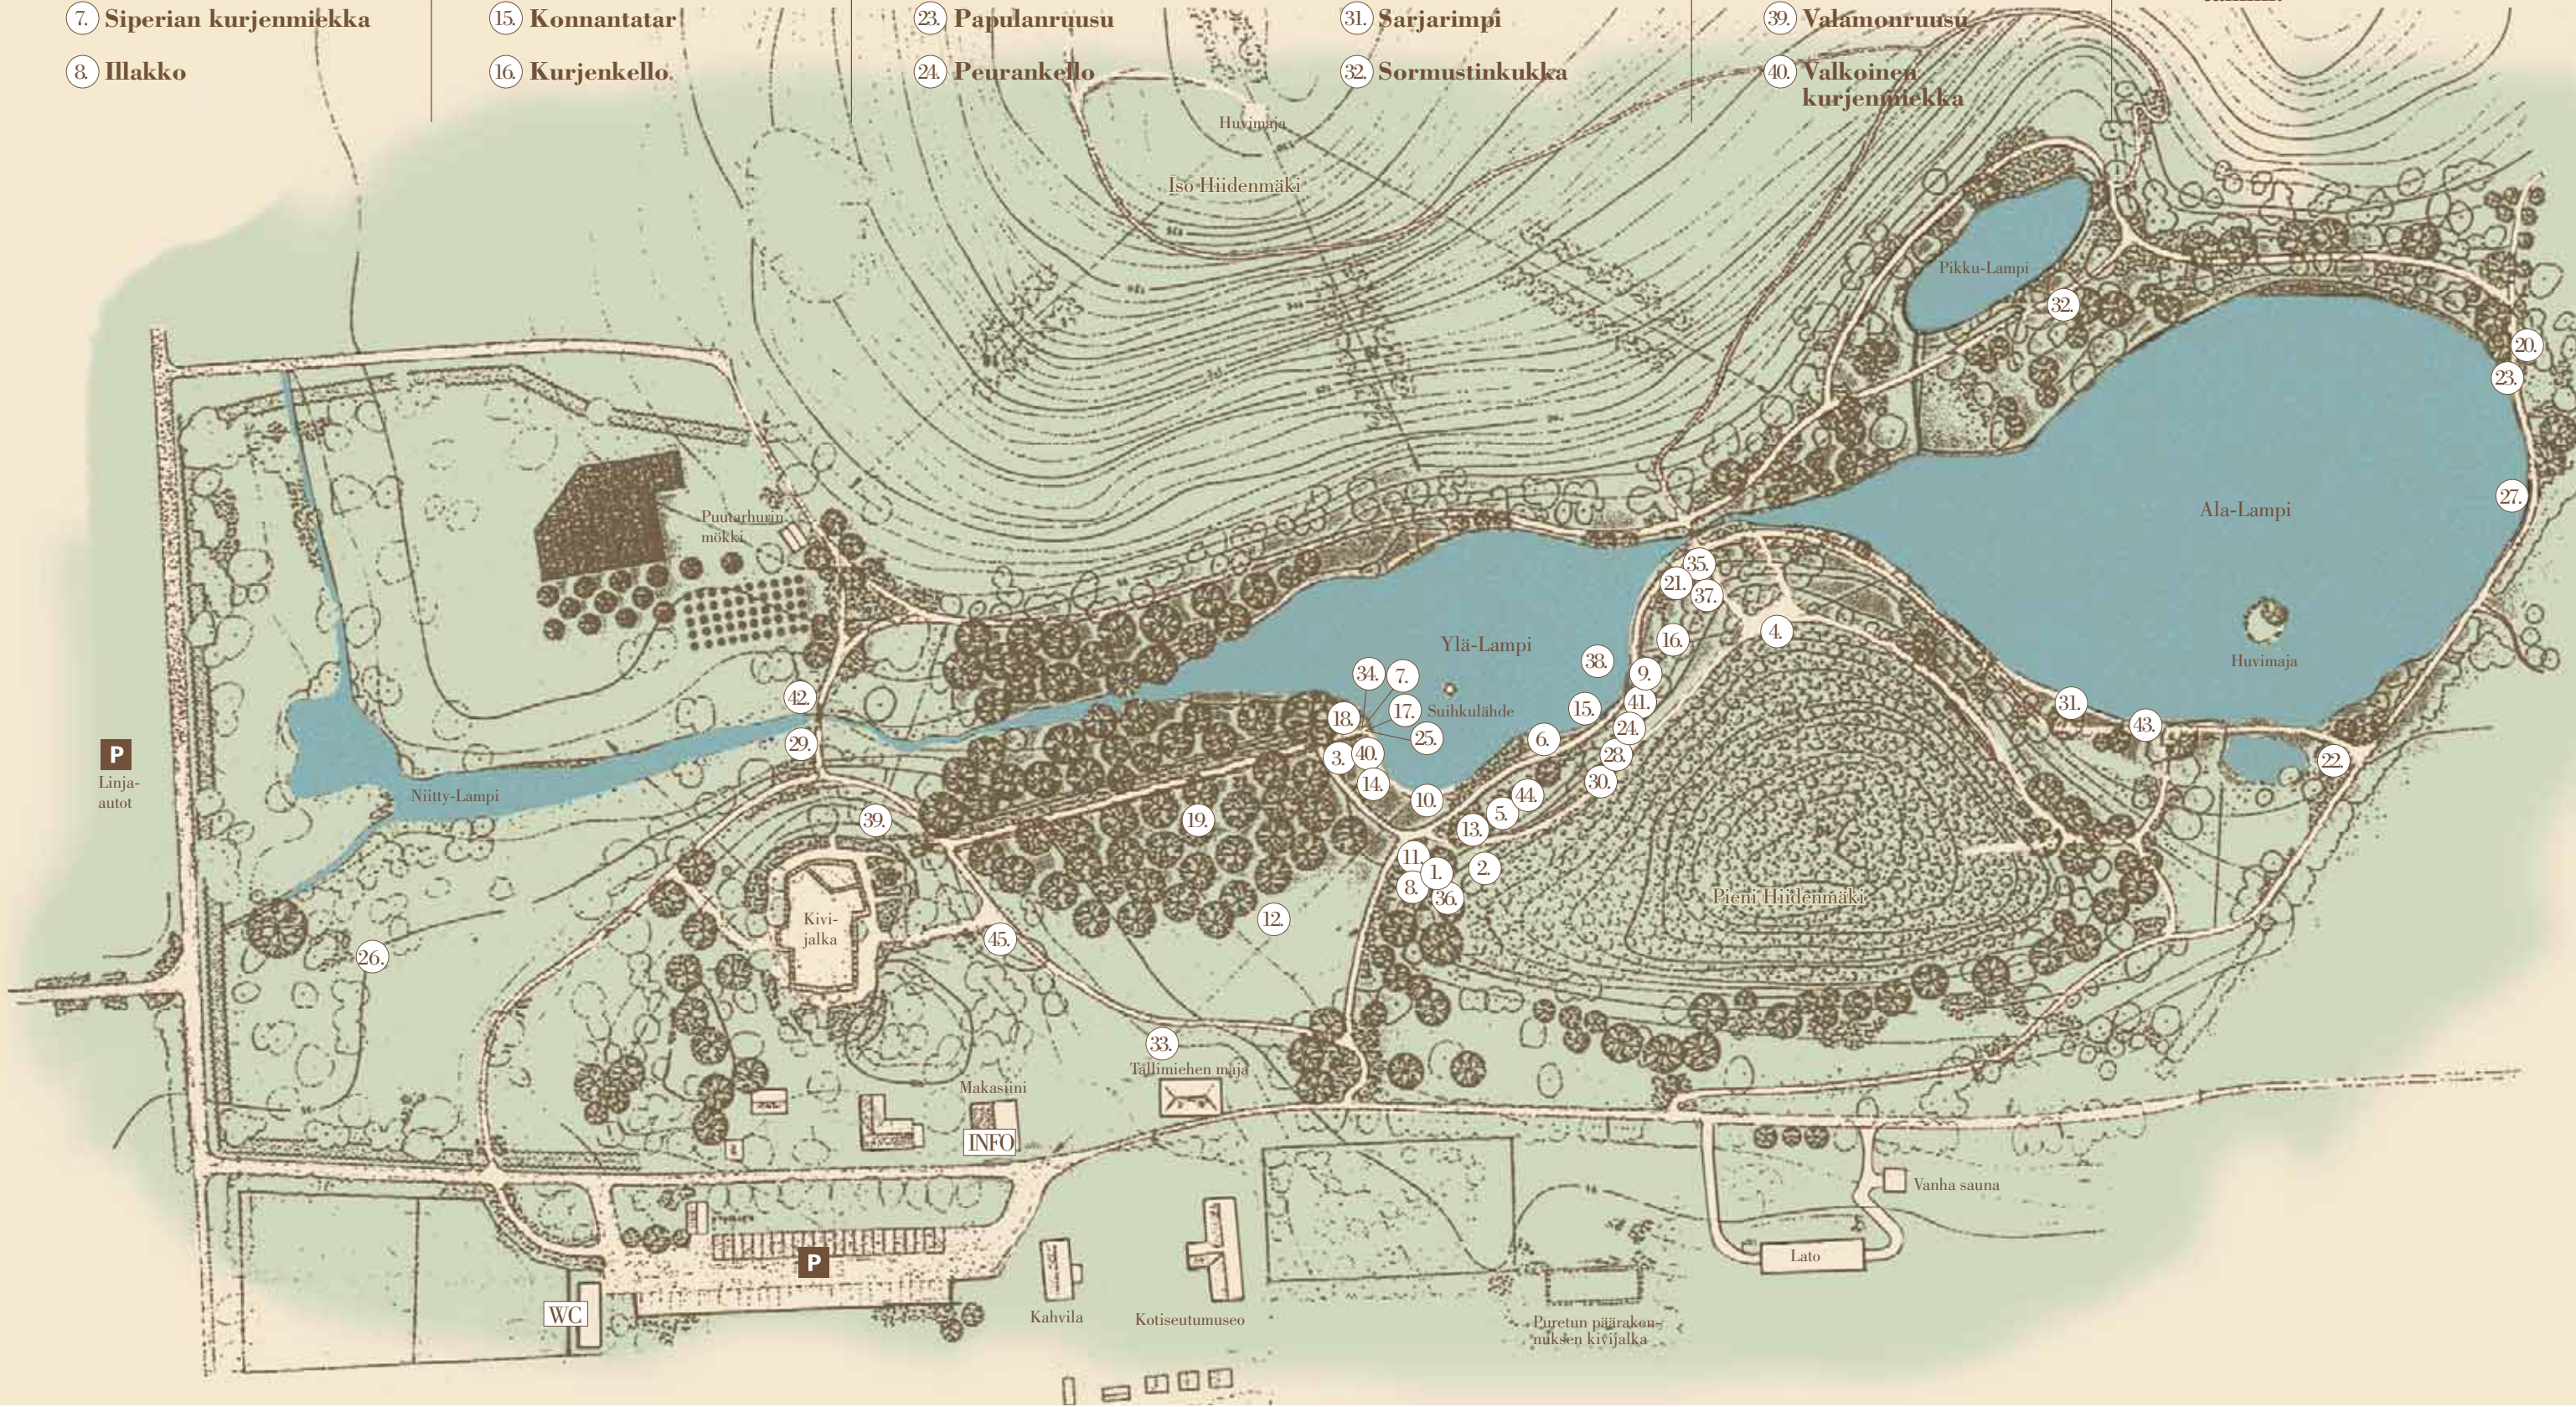

KASVIEN SIJAINTIKARTTA

HUOVILAN PUISTO, KÄRKÖLÄ

1. Tummatulikukka
2. Ukontulikukka
3. Akankaali
4. Auringontähti
5. Hevoskastanja
6. Hopeavaahtera
7. Siperian kurjenmiekkä
8. Illakko

9. Jalokiurunkannus
10. Keltakurjenmiekkä
11. Keltapeippi
12. Keltapäivänlilja
13. Kirjolehtikanukka
14. Kompassikukka
15. Konnantatar
16. Kurjenkello

17. Kurjenpolvi
18. Lehtoängelmä
19. Puistolemmikki
20. Näsiä
21. Rusopajuangervo
22. Palavarakkaus
23. Papulanruusu
24. Peurankello

25. Esikko
26. Pihlaja-angervo
27. Lumme
28. Pääskynmaksaruoho
29. Rantakukka
30. Sammalleimu
31. Sarjarimpi
32. Sormustinkukka

33. Suviruusu
34. Tähtiputki
35. Töyhtöangervo
36. Ukkomansikka
37. Ukonkello
38. Ulpukka
39. Valamonruusu
40. Valkoinen kurjenmiekkä

41. Valkoinen karpaattienkello
42. Varsankello
43. Lammikki
44. Vuorikaunokki
45. Ministeri Helvi Sipilän istuttama tammi.