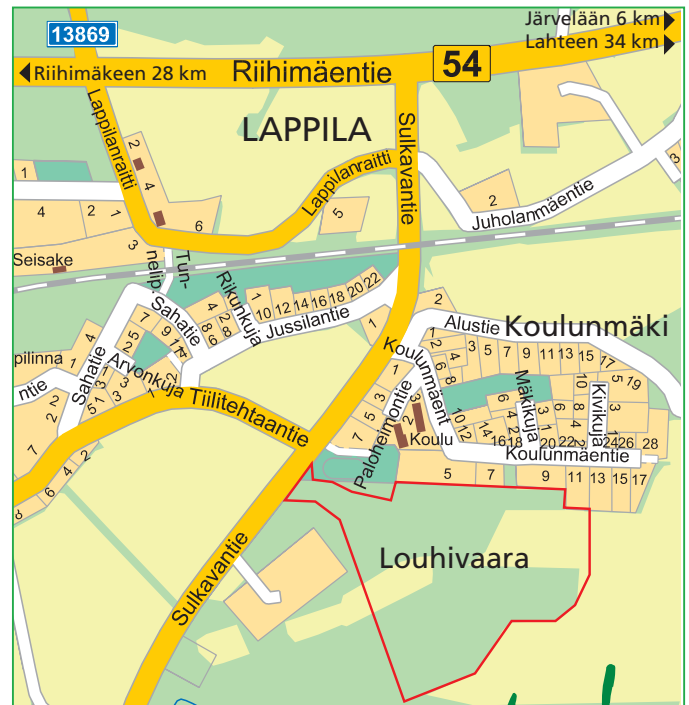

Louhivaara - Lappilan koulun vieressä

Louhivaara on juuri valmistunut uusi kaava-alue Lappilan koulun vieressä. Mäen päältä aukeavat mukavat näköalat Lappilan kylälle päin. Maapohja on rinneniihtyä, jonkin verran puustoa ja kalliota.

Etäisyys Kärkölän keskustaajamaan, Järvelään on noin 6 km. Lappilan junaseisake on noin kilometrin päässä. Mäntsälään on matkaa 28 km ja Lahteen noin 30 km.

Uusi alue!

Uudet tontit

Lisätietoja:

Vastaamme mielellämme tontteja, rakentamista tai Kärkölän kunnan palveluita koskeviin kysymyksiin. Tontit on merkitty maastoon ja niihin voi vapaasti käydä tutustumassa. Tulemme myös esittelemään tontteja sopimuksen mukaan.