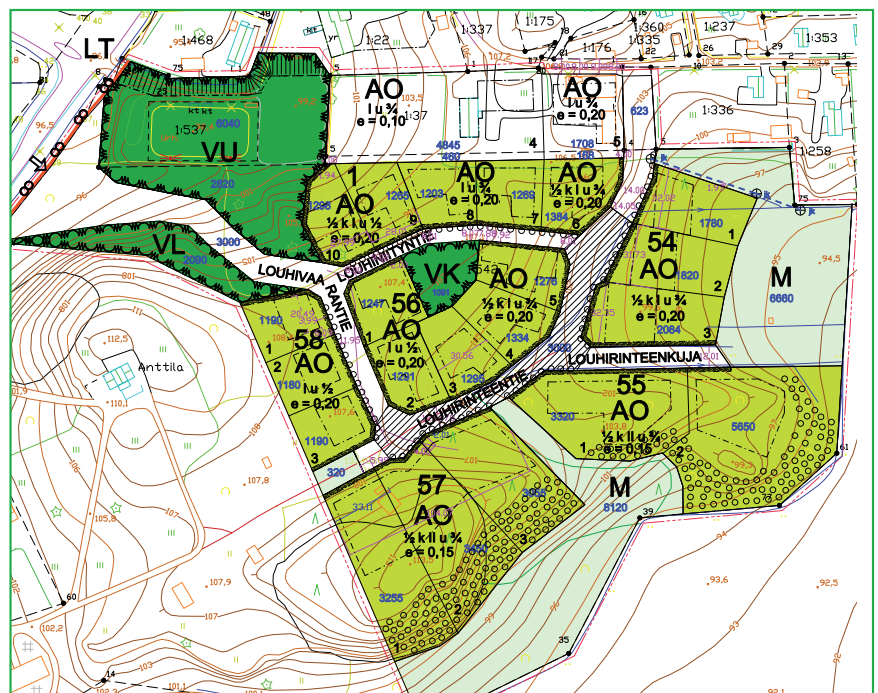

Louhivaara - Lappilan koulun vieressä

Louhivaara on juuri valmistunut uusi kaava-alue Lappilan koulun vieressä. Mäen päältä aukeavat mukavat näköalat Lappilan kylälle päin. Maapohja on rinneniihtyä, jonkin verran puustoa ja kalliota.

Etäisyys Kärkölän keskustaajamaan, Järvelään on noin 6 km. Lappilan junaseisake on noin kilometrin päässä. Mäntsälään on matkaa 28 km ja Lahteen noin 30 km.

Uusi alue!

Uudet tontit

Lisätietoja:

Vastaamme mielellämme tontteja, rakentamista tai Kärkölän kunnan palveluita koskeviin kysymyksiin. Tontit on merkitty maastoon ja niihin voi vapaasti käydä tutustumassa. Tulemme myös esittelemään tontteja sopimuksen mukaan.