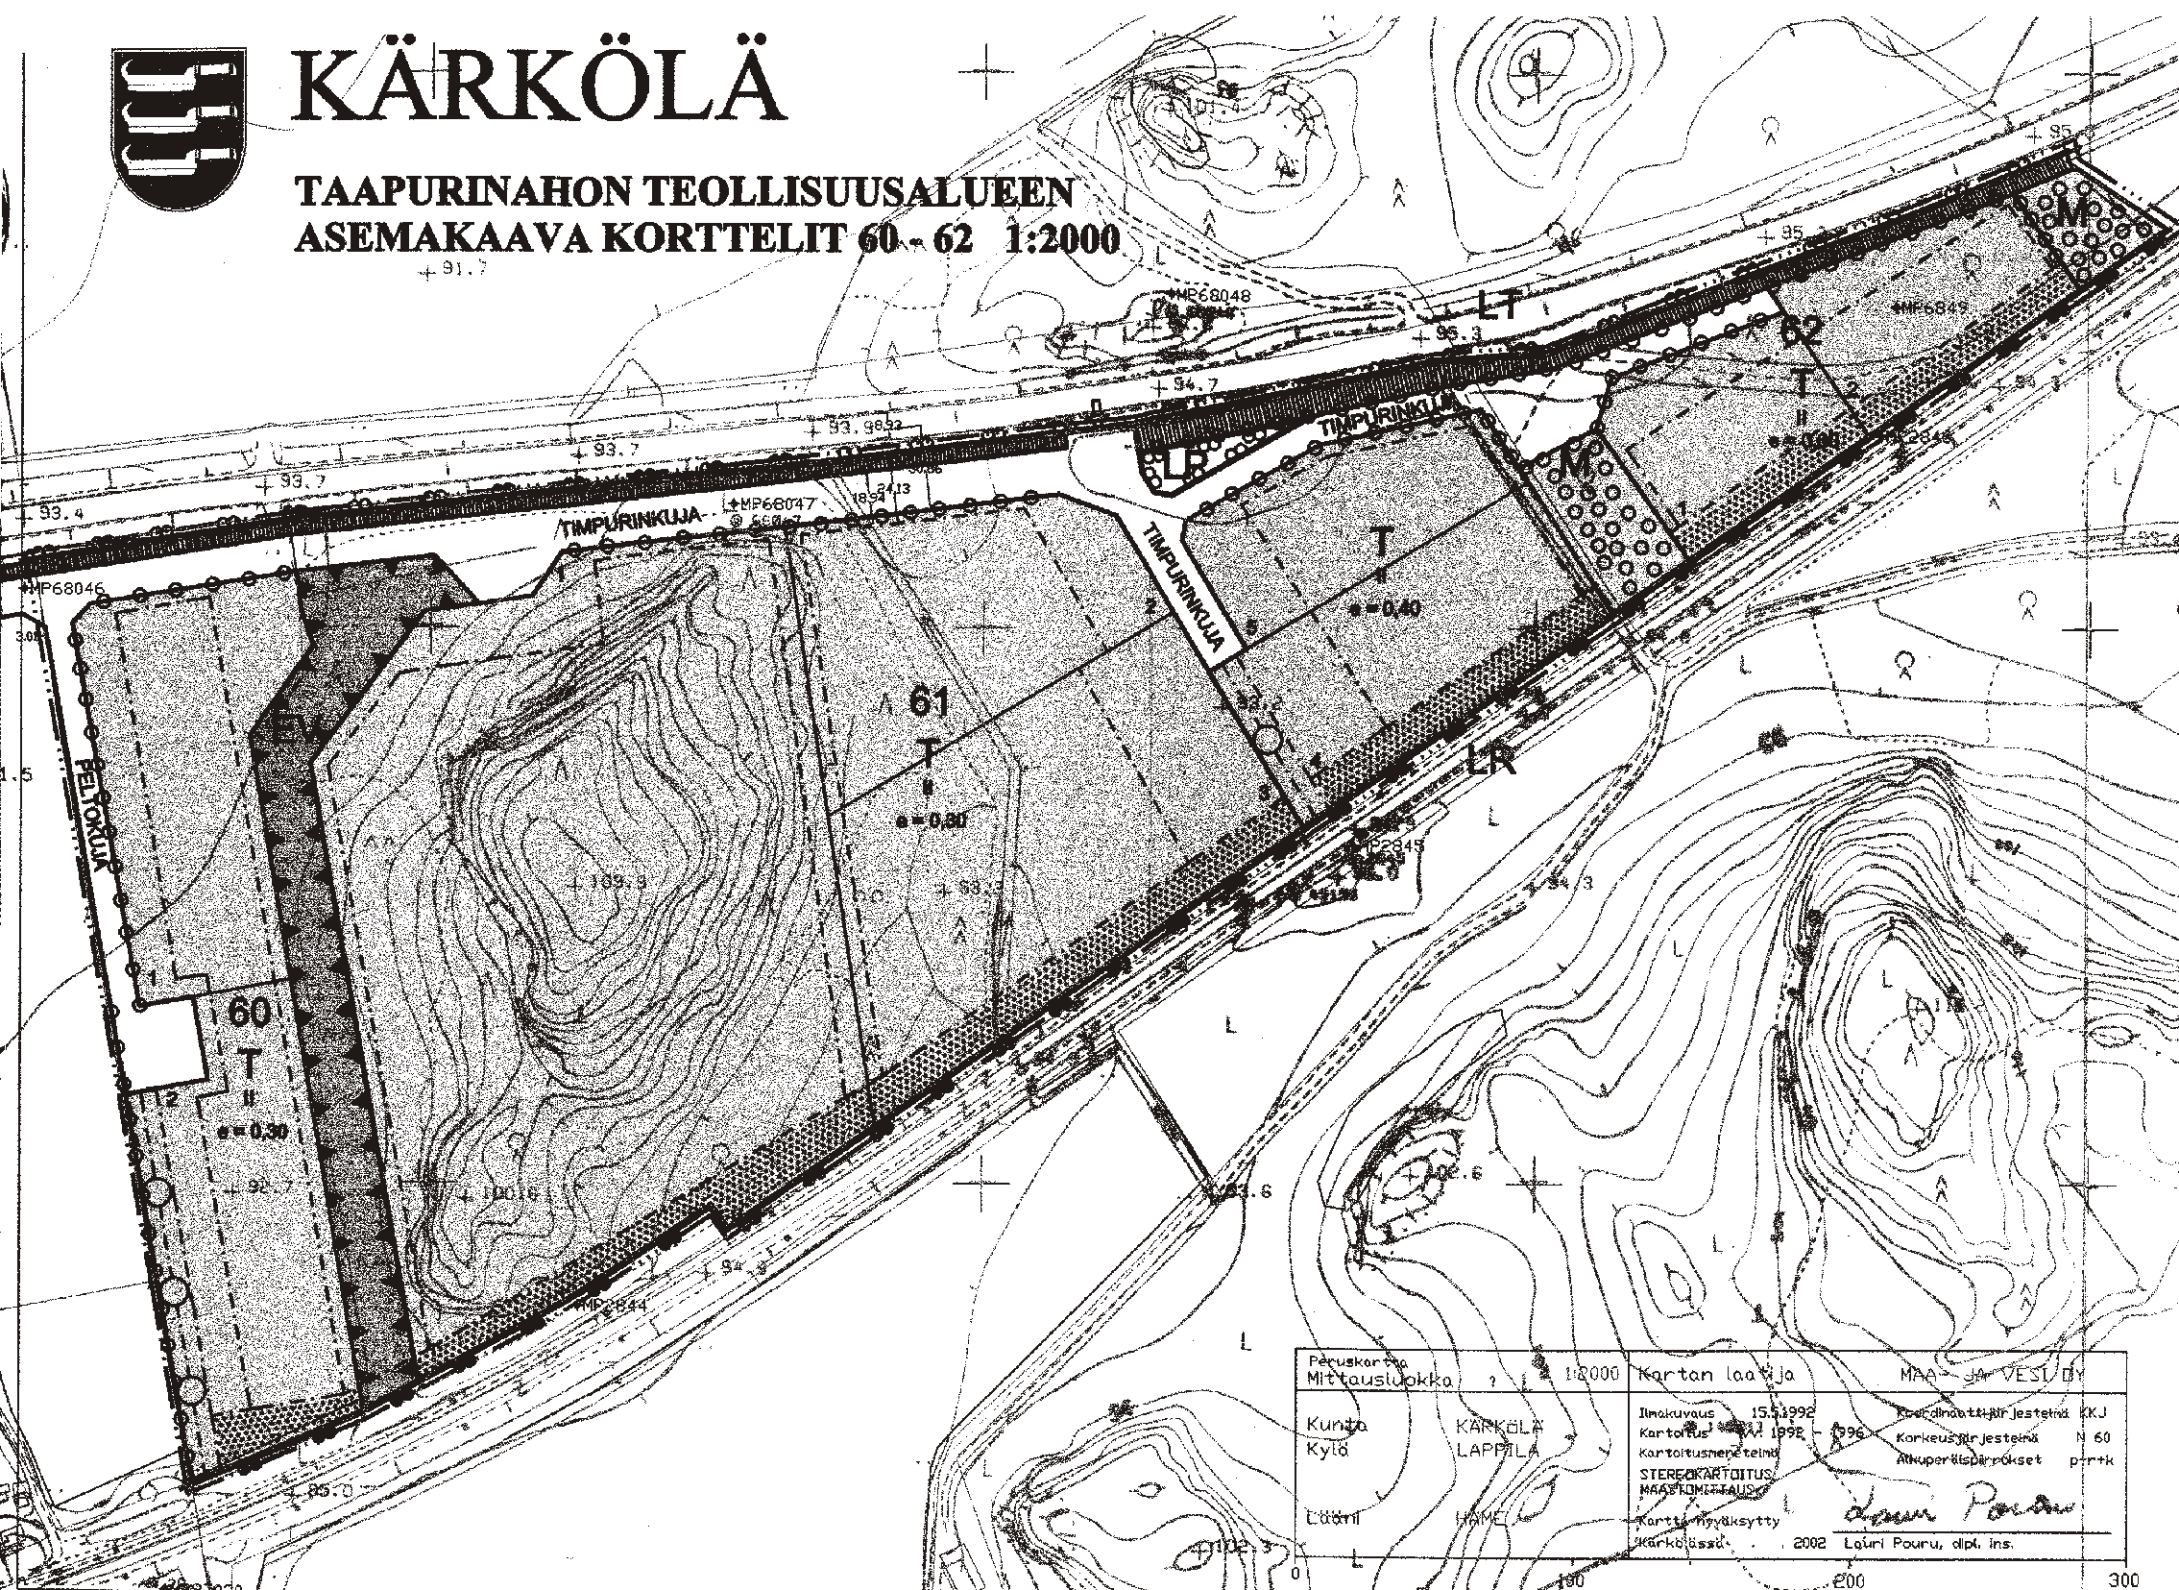

KÄRKÖLÄ

TAAPURINAHON TEOLLISUUSALUEEN ASEMAKAAVA KORTTELIT 60-62 1:2000

+91.7

Pöytäkirja Mittausluokka	1:2000	Kartan laatija	MAA- JA VESILÄIT
Kunta	KÄRKÖLÄ	Ilmakuvaus	15.5.1992
Kylä	LAPPILA	Karttoitus	1992-1996
Etäisyys	HÄME	Kartoitusmerkit	1996
		STEREOKARTOITUS	Korkeusjärjestelmä N 60
		MAASTONMÄÄLÄYS	Alkuperäiskuvat pirkk
		Kartta hyväksytty	<i>Lauri Pouri</i>
		Kärkölässä	2002 Lauri Pouri, dipl. ins.