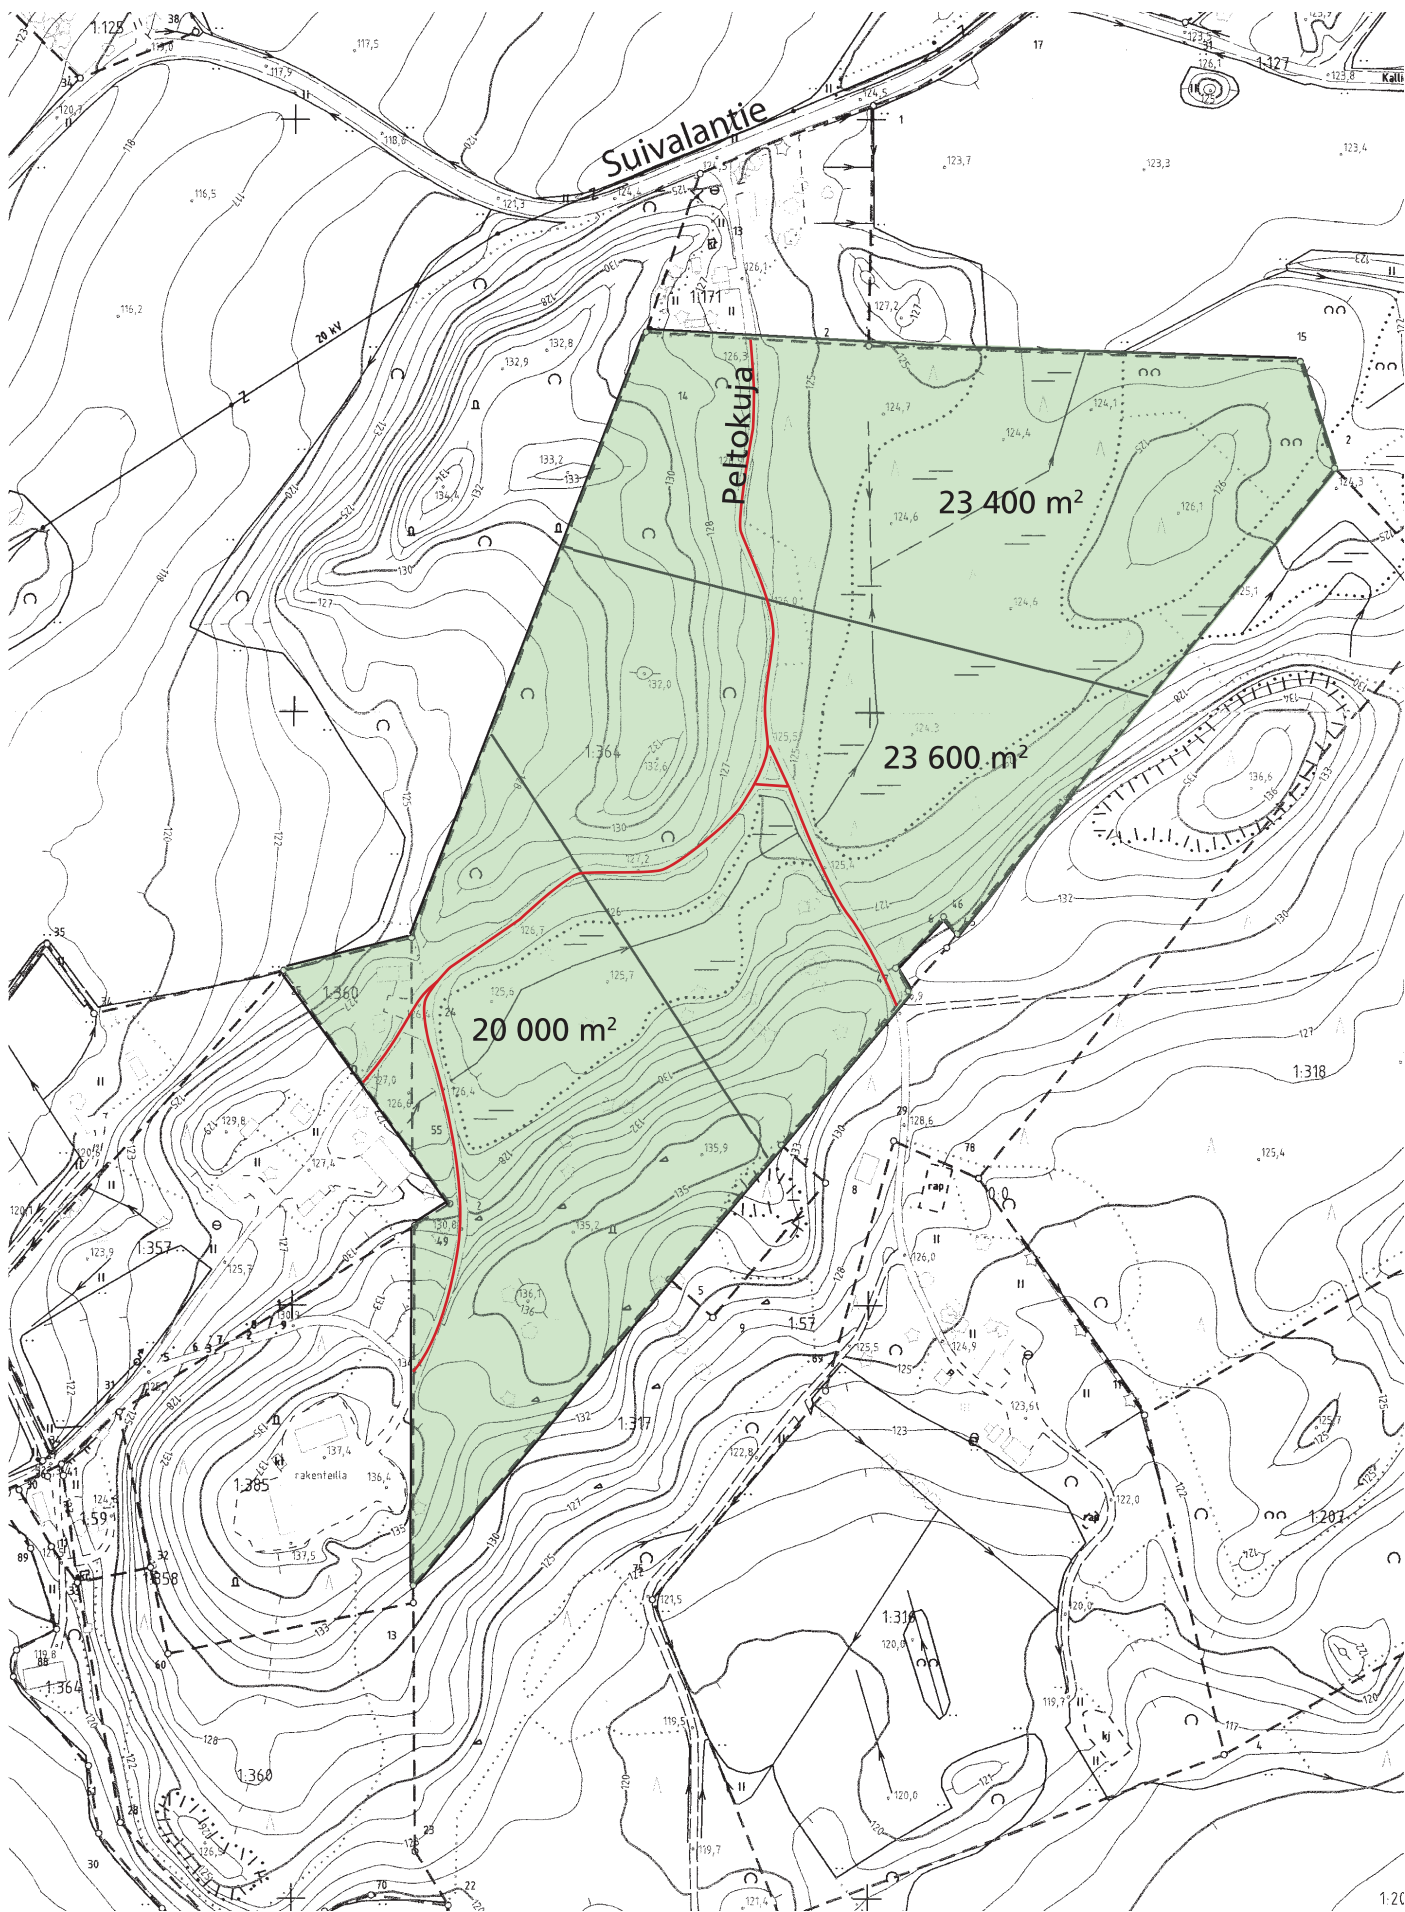

Tolppalan alue, Kärkölän kirkonkylä, Kärkölän kunta

— Tierasite

Kaikilla tonteilla ympäröivien tilojen kulkuoikeusasite noin 7 m leveänä.
Rakentamisvelvoite: Vähintään 200 k-m² talo/tontti.
Tonteille ei luvata kunnallista vettä eikä viemäriä.