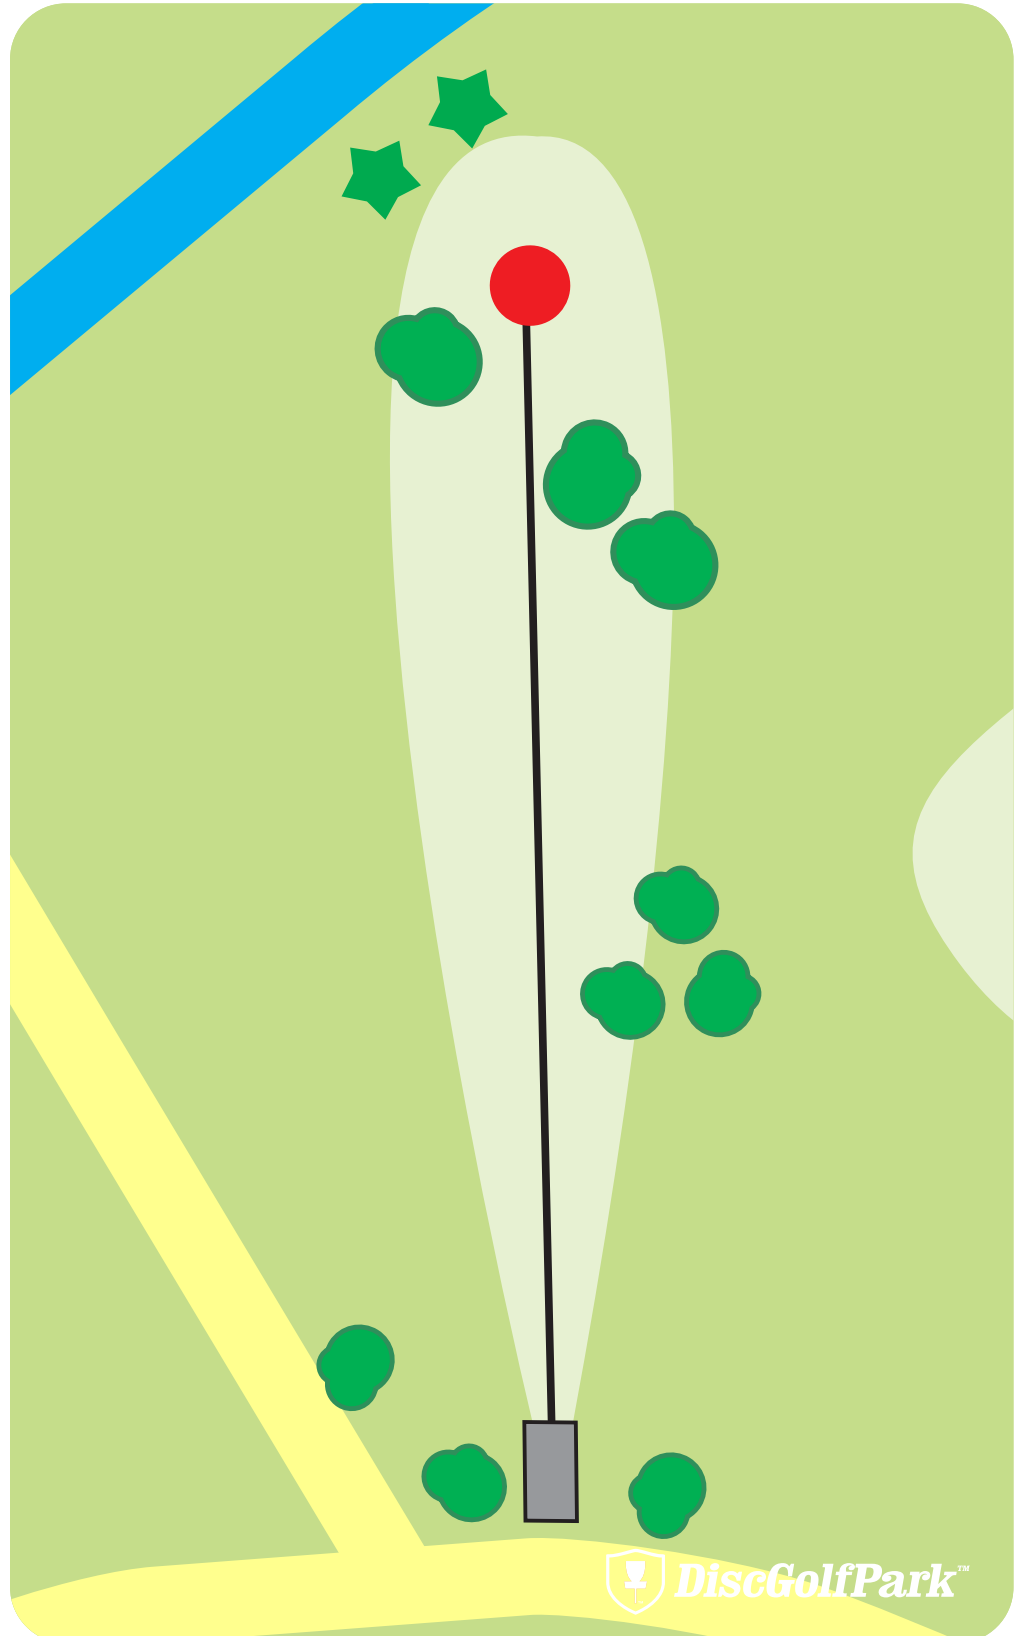

Heittopaikka

84 m

Järvelä DiscGolfPark™

#3

par 3

Heittopaikka

47 m

Järvelä DiscGolfPark™

#4

par 3

Heittopaikka

58 m

Varmista, että tiellä
ei liiku ketään
ennen kuin heität!

Järvelä DiscGolfPark™

#5

par 3

Heittopaikka

40 m

Varmista, että tiellä
ei liiku ketään
ennen kuin heität!

Järvelä DiscGolfPark™

#6

par 3

Heittopaikka

62 m