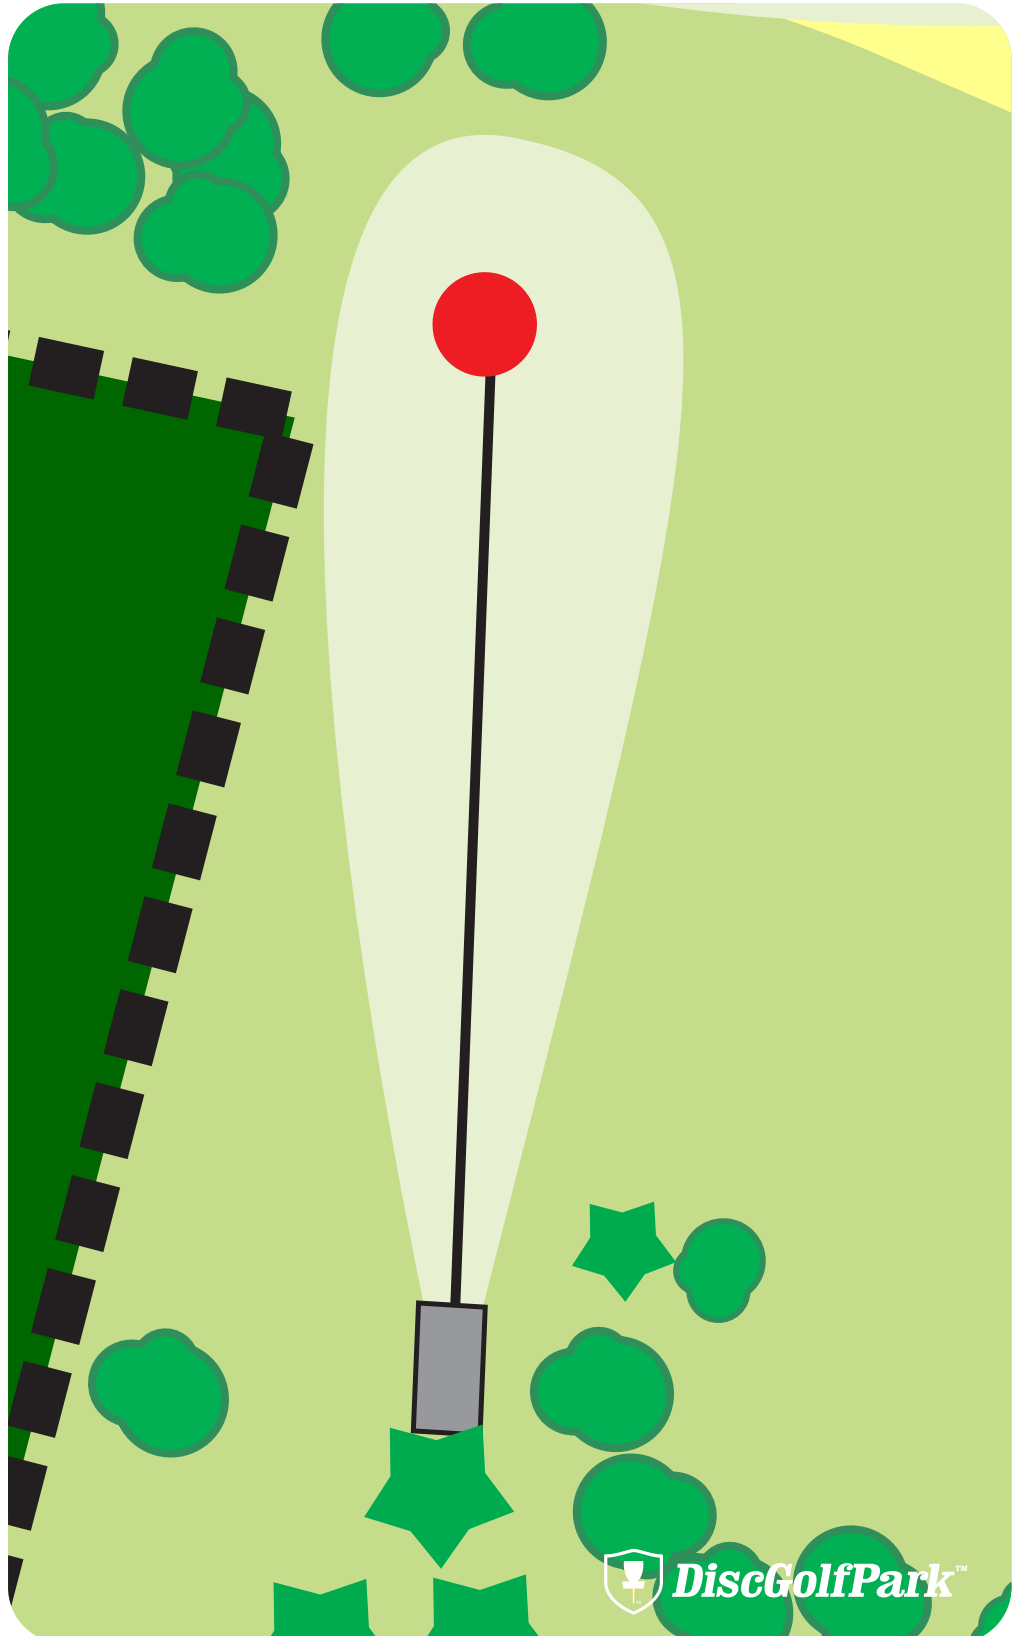

#4

par 3

Heittopaikka

58 m

Varmista, että tiellä
ei liiku ketään
ennen kuin heität!

Järvelä DiscGolfPark™

#5

par 3

Heittopaikka

40 m

Varmista, että tiellä
ei liiku ketään
ennen kuin heität!

Järvelä DiscGolfPark™

#6

par 3

Heittopaikka

62 m