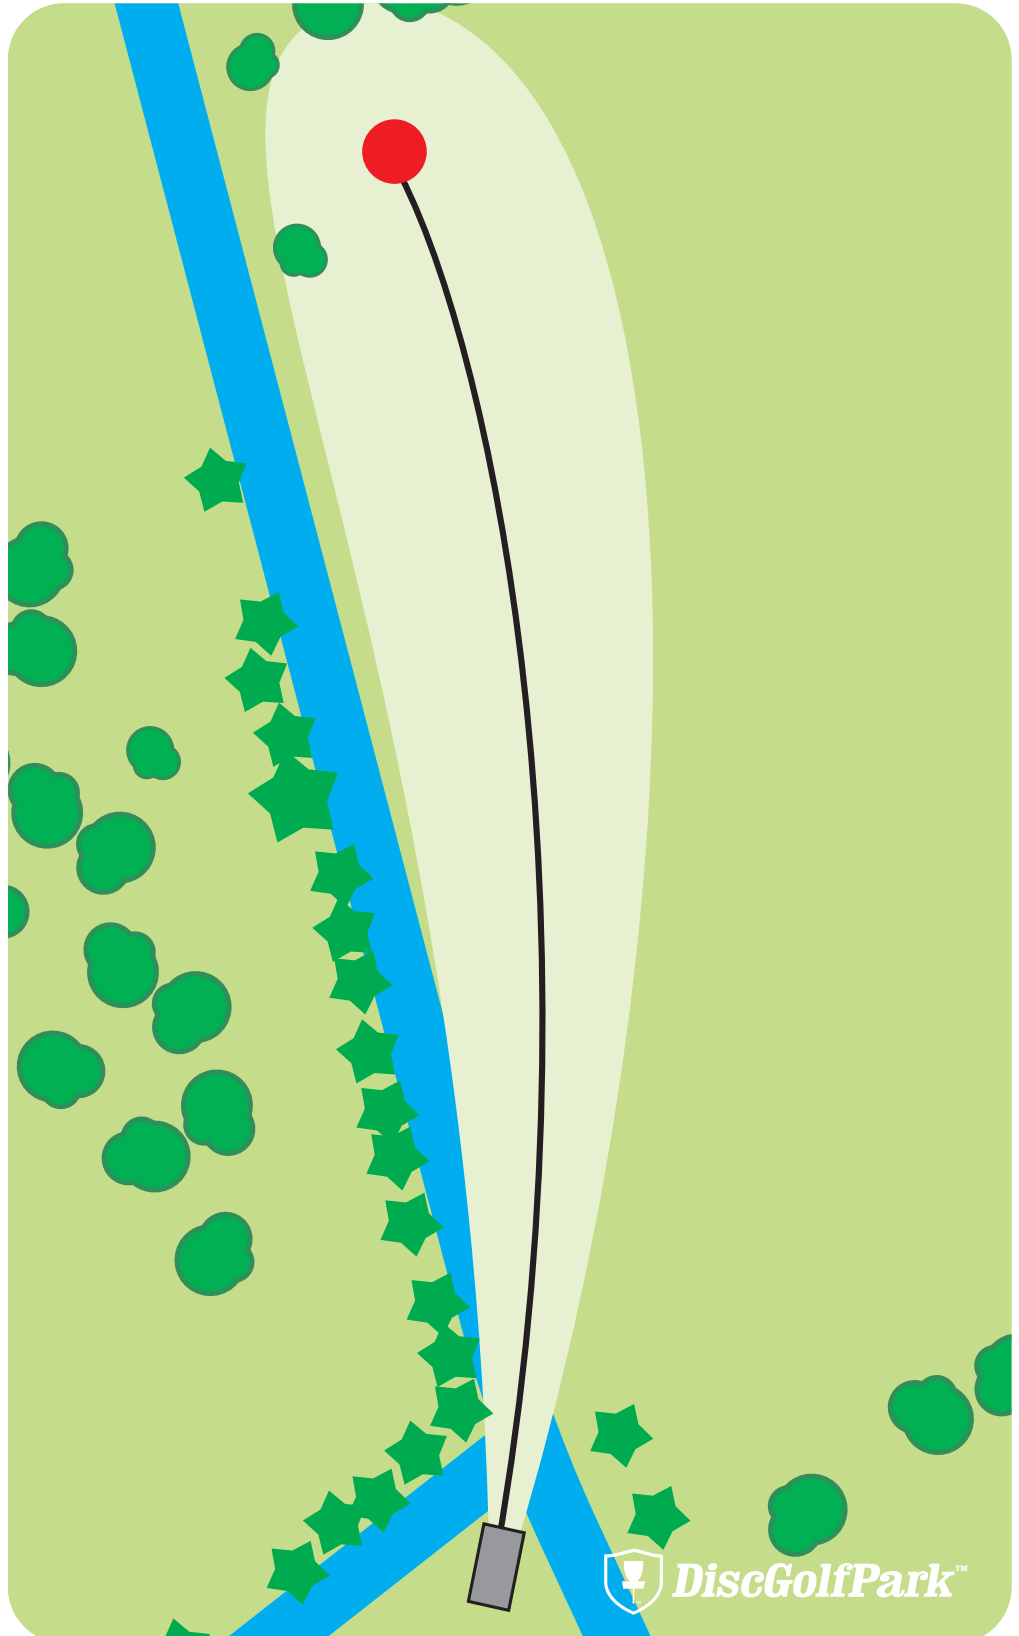

Järvelä DiscGolfPark™

#1

par 3

Heittopaikka

94 m

Järvelä DiscGolfPark™

#2

par 3

Heittopaikka

84 m

Järvelä DiscGolfPark™

#3

par 3

Heittopaikka

47 m

Järvelä DiscGolfPark™

#4

par 3

Heittopaikka

58 m

Varmista, että tiellä
ei liiku ketään
ennen kuin heität!

Järvelä DiscGolfPark™

#5

par 3